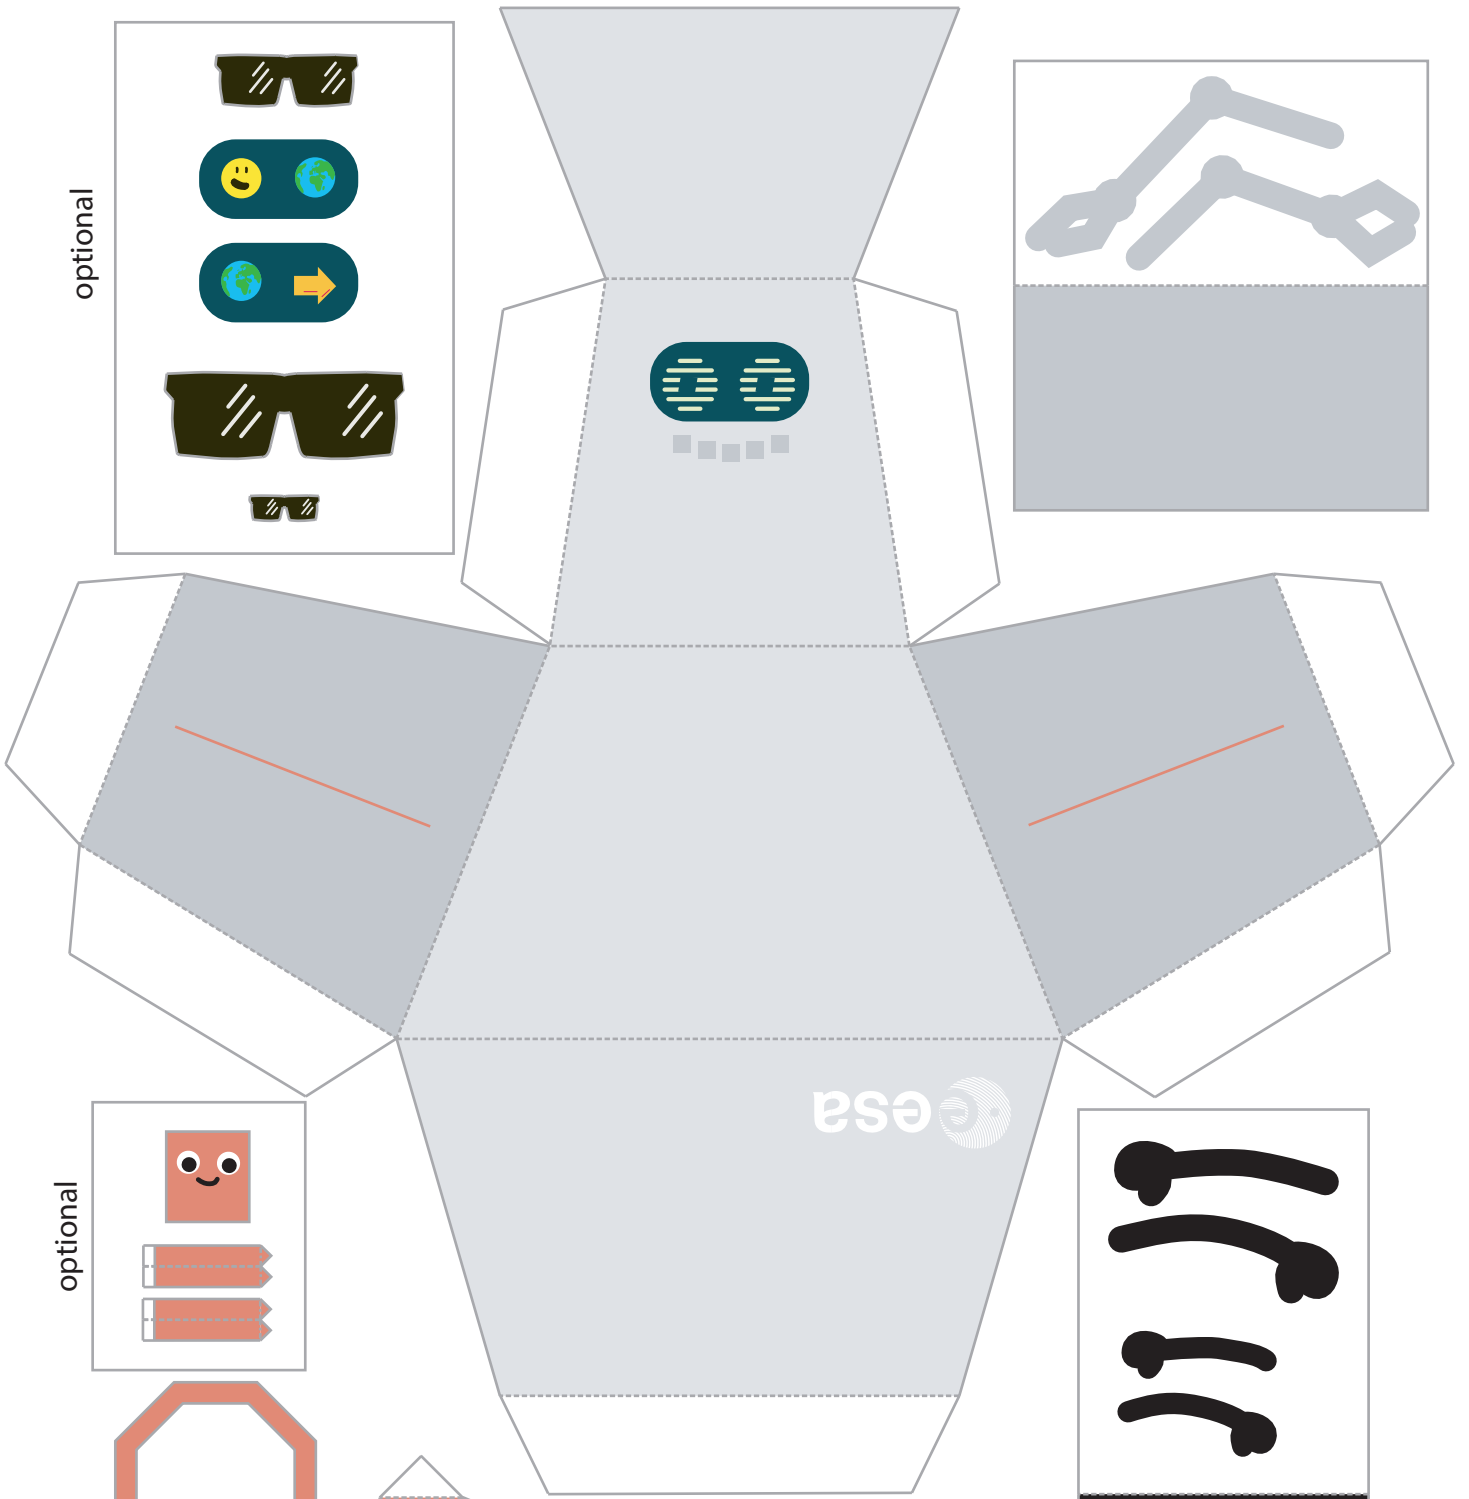

optional

optional

optional

- cut
- - - hill-fold
- - - valley-fold

Print papercraft on light cardstock (150g/m²)